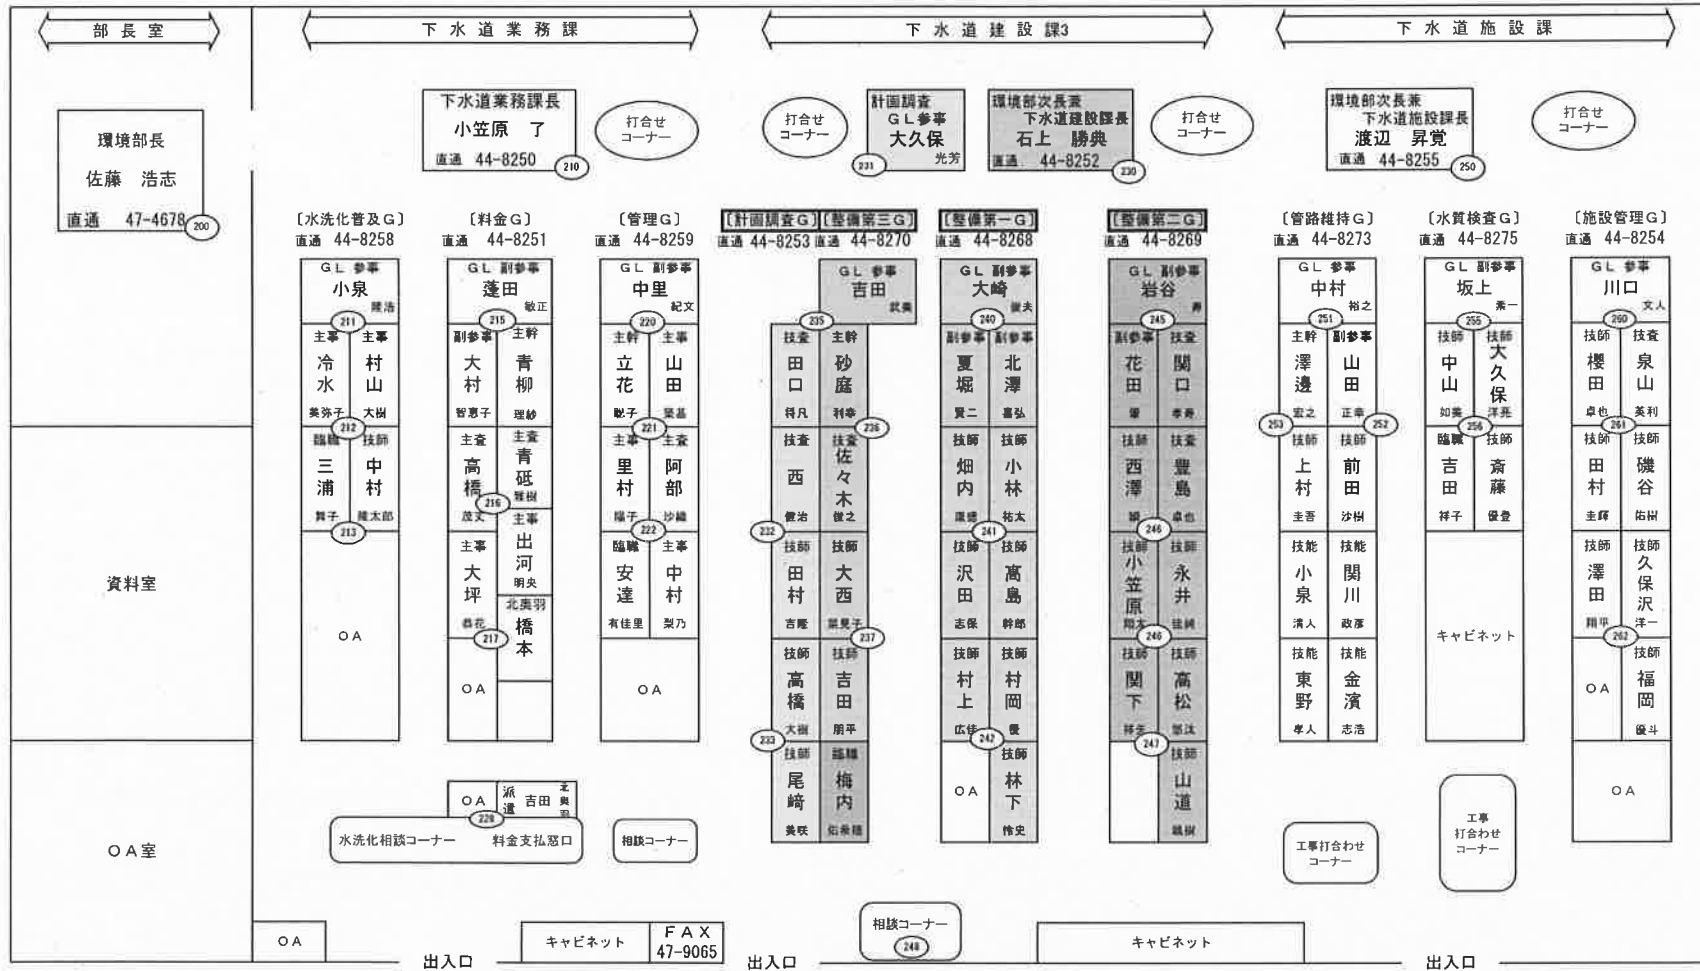

環境部 下水道3課 席図

(下水道業務課・下水道建設課・下水道施設課)

平成29年4月1日

< 1階 > 空調機械 276 和室 275 清掃員室 300

< 2階 > 中央監視室 280・281・282 大和室 285 小和室 284

< 3階 > 研修会議室 291 水質検査室 296 研究員室 295

< 汚泥棟 > 中央 340