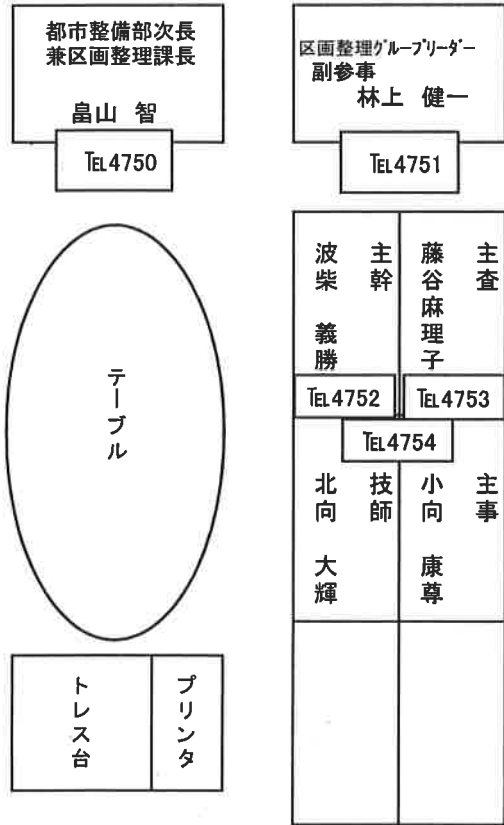

区画整理課 配置図

☆区画整理課直通:43-9128 (代理応答4754)

★kukaku@city.hachinohe.lg.jp

都市政策課 配置図

☆都市政策課直通①:43-9420 (代理応答4714,4715)
☆都市政策課直通②:43-9124 (代理応答4711,4712,4713)

★toshisei@city.hachinohe.lg.jp

平成29年4月1日 現在