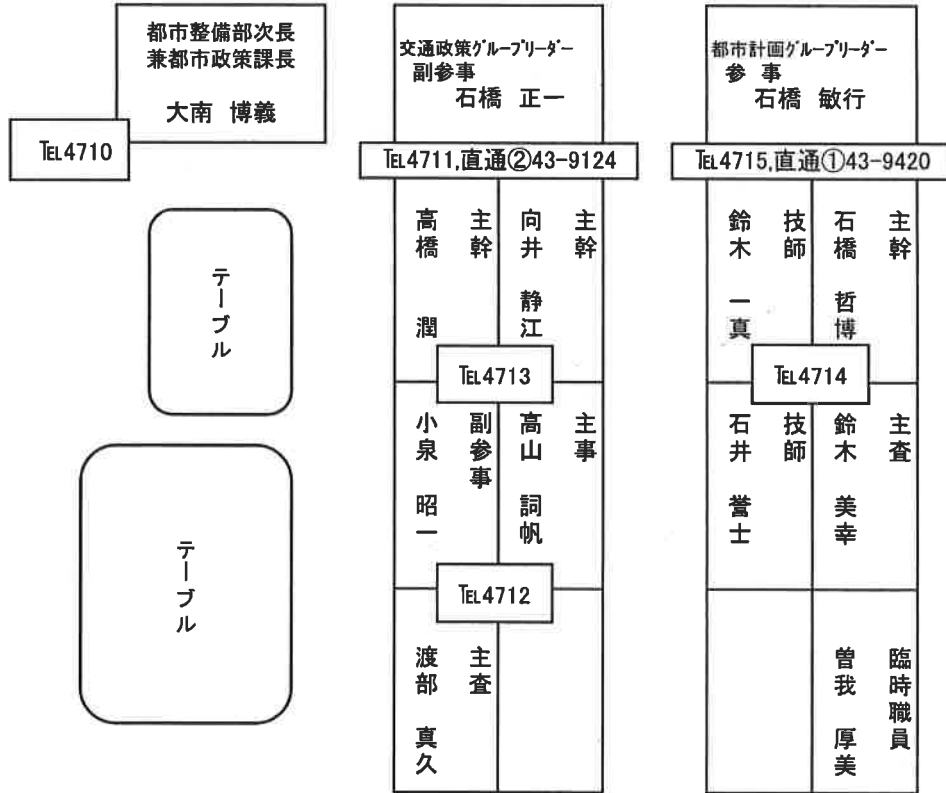

区画整理課 配置図

☆区画整理課直通:43-9128 (代理応答4754)

★kukaku@city.hachinohe.lg.jp

都市政策課 配置図

☆都市政策課直通①:43-9420 (代理応答4714,4715)
☆都市政策課直通②:43-9124 (代理応答4711,4712,4713)

★toshisei@city.hachinohe.lg.jp

平成29年4月1日 現在