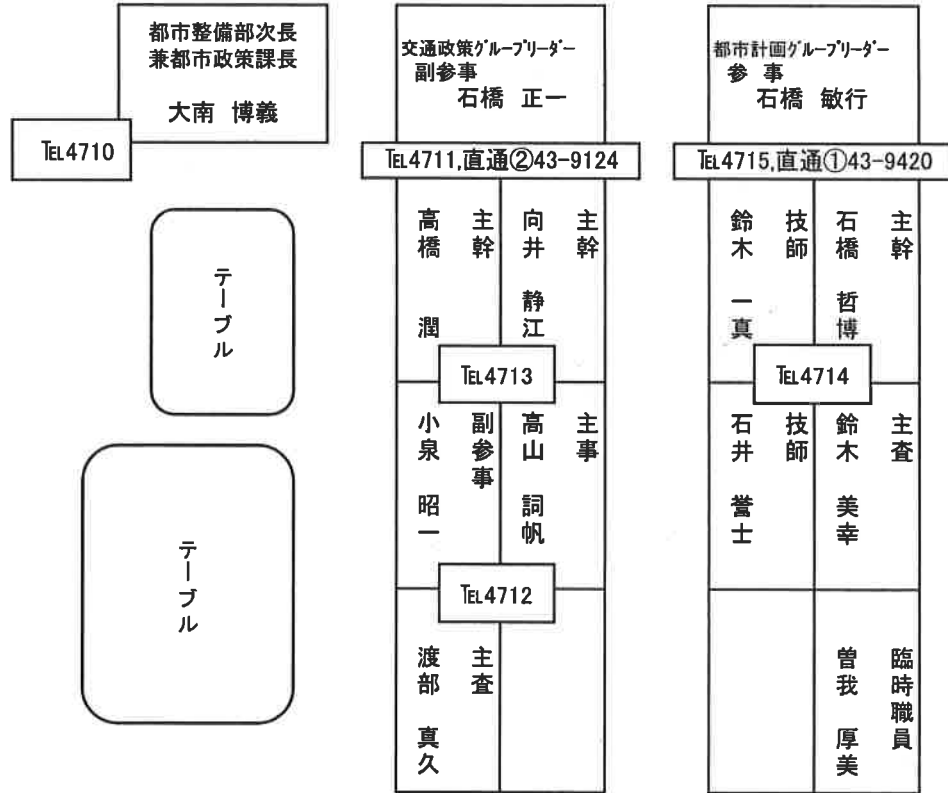

区画整理課 配置図

☆区画整理課直通:43-9128 (代理応答4754)

★kukaku@city.hachinohe.lg.jp

都市政策課 配置図

☆都市政策課直通①:43-9420 (代理応答4714,4715)
☆都市政策課直通②:43-9124 (代理応答4711,4712,4713)

★toshisei@city.hachinohe.lg.jp

平成29年4月1日 現在