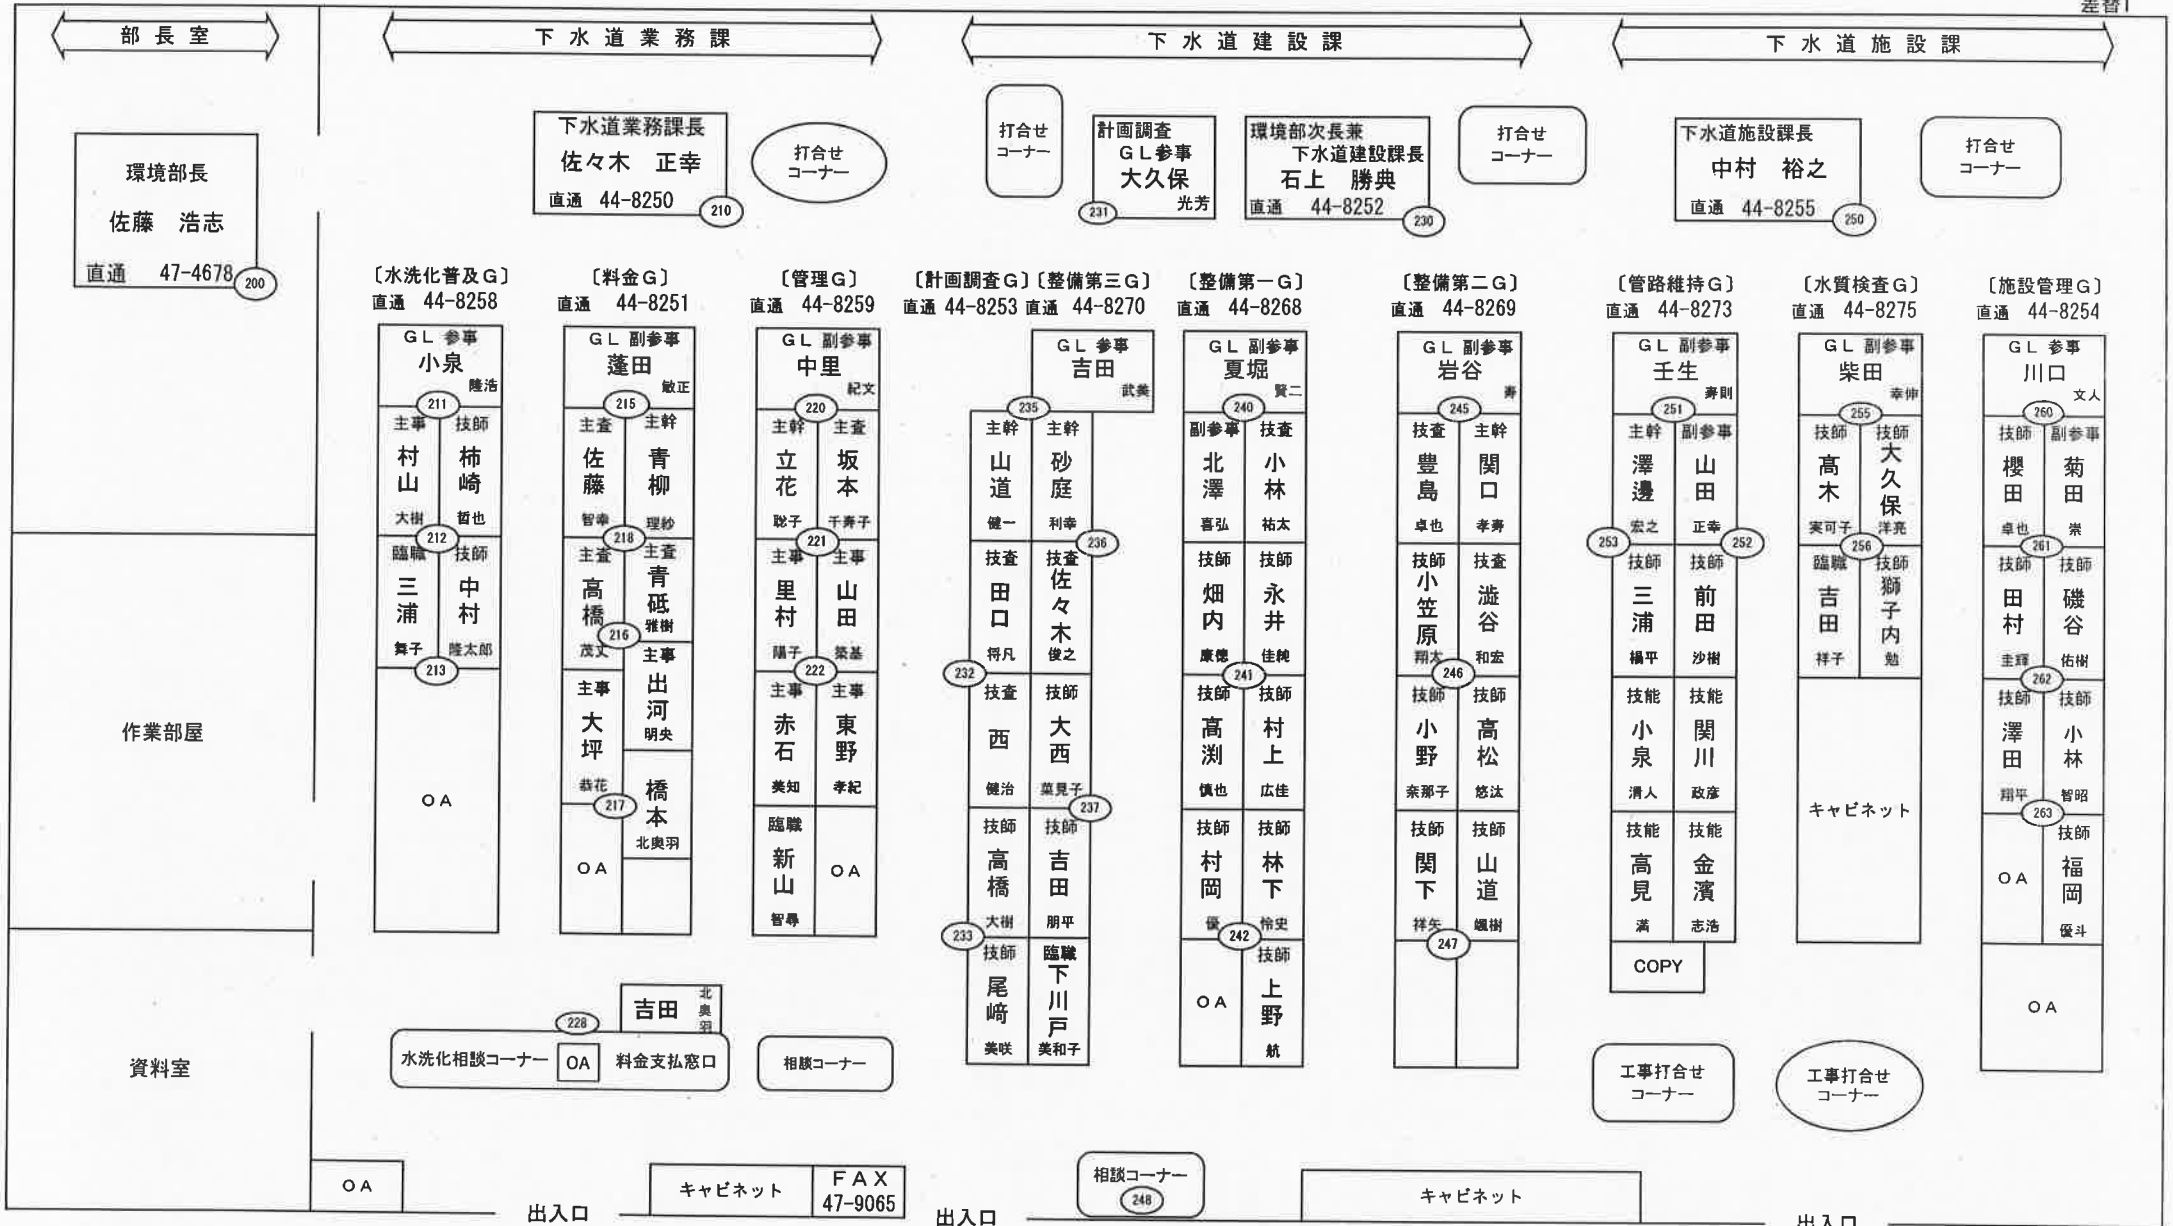

環境部 下水道3課 席図

(下水道業務課・下水道建設課・下水道施設課)

平成30年4月1日
差替1

三八地域県民局 地域整備部 配置図

◆三八地域県民局地域整備部
 〒039-1101 八戸市大字尻内町字鴨田7
 TEL 0178-27-5111(庁舎大代表)
 0178-27-5151(建設管理課(庶務、建設業))
 0178-27-5162(建設管理課(経理))
 0178-27-5152(企画整備課)
 FAX 0178-27-4715